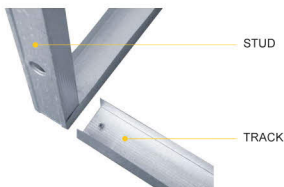

■ Apartment Golf Pondok Indah, Jakarta

stud&trackdrywall

jayastud

jayatrack

jayadeflection-head track

Panjang standar 3m. Untuk pemesanan panjang khusus silahkan menghubungi tim Sales kami.

A. STUD & TRACK - Standard (0.40mm BMT)

LEBAR mm	ITEM CODE	DESKRIPSI	HARGA
			Rupiah/batang
45	PN 100	Track	35,900
	PN 116	Stud	39,600
51	PN 101	Track	37,500
	PN 117	Stud	40,800
64	PN 102	Track	40,800
	PN 118	Stud	44,300
76	PN 104	Track	43,400
	PN 120	Stud	48,100