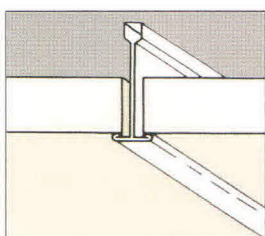

## Pilihan tipe pinggir baru

Hasil akhir pada ceiling panel 9 mm

Square Edge

Hasil akhir lebih estetik dengan Tegular Edge ceiling panel 12 mm

Shadowline

Angle