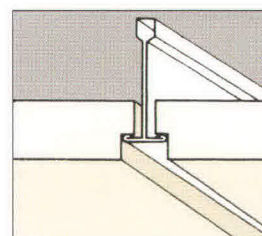

## Pilihan tipe pinggir baru

Hasil akhir pada ceiling panel 9 mm

Square Edge

Hasil akhir lebih estetik dengan Tegular Edge ceiling panel 12 mm

Shadowline

Angle