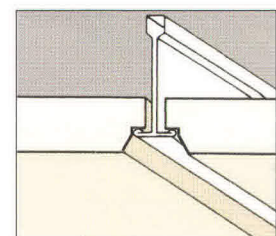

## Pilihan tipe pinggir baru

Hasil akhir pada ceiling panel 9 mm

Square Edge

Hasil akhir lebih estetik dengan Tegular Edge ceiling panel 12 mm

Shadowline

Angle