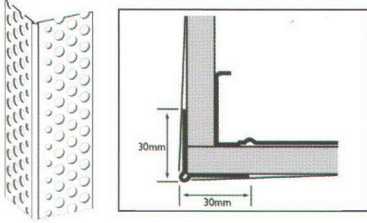

Aksesoris

PN 300 : External Angle 90° (2700 & 3000 mm)
 PN 301 : External Angle 135° (3000 mm)

PN 302 : Arch Bead (3000 mm)

PN 303 : Stopping Beads 10mm (3000 mm)
 PN 304 : Stopping Beads 13mm (3000 mm)

PN 305 : Stopping Angle 10mm (3000 mm)
 PN 306 : Stopping Angle 13mm (3000 mm)

PN 307 : Shadowline Stopping Angle (3000 mm)

PN 308 : Casing Bead 10mm (3000 mm)
 PN 309 : Casing Bead 13mm (3000 mm)

PN 310 : Control Joint (3000 mm)

limanjaya.co.id