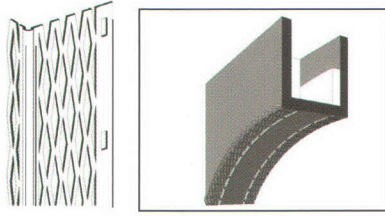

Aksesoris

PN 300 : External Angle 90° (2700 & 3000 mm)
 PN 301 : External Angle 135° (3000 mm)

PN 302 : Arch Bead (3000 mm)

PN 303 : Stopping Beads 10mm (3000 mm)
 PN 304 : Stopping Beads 13mm (3000 mm)

PN 305 : Stopping Angle 10mm (3000 mm)
 PN 306 : Stopping Angle 13mm (3000 mm)

PN 307 : Shadowline Stopping Angle (3000 mm)

PN 308 : Casing Bead 10mm (3000 mm)
 PN 309 : Casing Bead 13mm (3000 mm)

PN 310 : Control Joint (3000 mm)

limanjaya.co.id