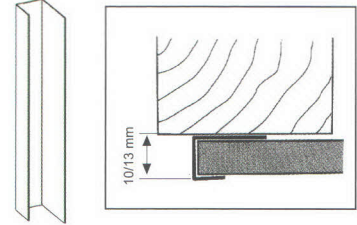

Aksesoris

PN 300 : External Angle 90° (2700 & 3000 mm)
 PN 301 : External Angle 135° (3000 mm)

PN 302 : Arch Bead (3000 mm)

PN 303 : Stopping Beads 10mm (3000 mm)
 PN 304 : Stopping Beads 13mm (3000 mm)

PN 305 : Stopping Angle 10mm (3000 mm)
 PN 306 : Stopping Angle 13mm (3000 mm)

PN 307 : Shadowline Stopping Angle (3000 mm)

PN 308 : Casing Bead 10mm (3000 mm)
 PN 309 : Casing Bead 13mm (3000 mm)

PN 310 : Control Joint (3000 mm)

limanjaya.co.id