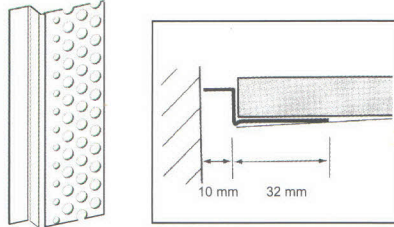

Aksesoris

PN 300 : External Angle 90° (2700 & 3000 mm)
 PN 301 : External Angle 135° (3000 mm)

PN 302 : Arch Bead (3000 mm)

PN 303 : Stopping Beads 10mm (3000 mm)
 PN 304 : Stopping Beads 13mm (3000 mm)

PN 305 : Stopping Angle 10mm (3000 mm)
 PN 306 : Stopping Angle 13mm (3000 mm)

PN 307 : Shadowline Stopping Angle (3000 mm)

PN 308 : Casing Bead 10mm (3000 mm)
 PN 309 : Casing Bead 13mm (3000 mm)

PN 310 : Control Joint (3000 mm)

limanjaya.co.id