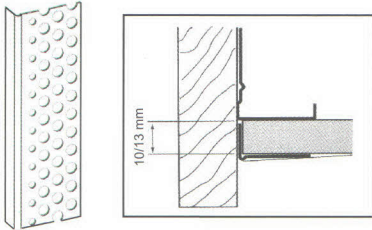

Aksesoris

PN 300 : External Angle 90° (2700 & 3000 mm)
 PN 301 : External Angle 135° (3000 mm)

PN 302 : Arch Bead (3000 mm)

PN 303 : Stopping Beads 10mm (3000 mm)
 PN 304 : Stopping Beads 13mm (3000 mm)

PN 305 : Stopping Angle 10mm (3000 mm)
 PN 306 : Stopping Angle 13mm (3000 mm)

PN 307 : Shadowline Stopping Angle (3000 mm)

PN 308 : Casing Bead 10mm (3000 mm)
 PN 309 : Casing Bead 13mm (3000 mm)

PN 310 : Control Joint (3000 mm)

limanjaya.co.id