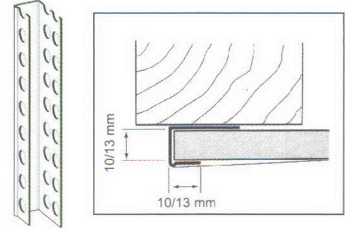

Aksesoris

PN 300 : External Angle 90° (2700 & 3000 mm)
 PN 301 : External Angle 135° (3000 mm)

PN 302 : Arch Bead (3000 mm)

PN 303 : Stopping Beads 10mm (3000 mm)
 PN 304 : Stopping Beads 13mm (3000 mm)

PN 305 : Stopping Angle 10mm (3000 mm)
 PN 306 : Stopping Angle 13mm (3000 mm)

PN 307 : Shadowline Stopping Angle (3000 mm)

PN 308 : Casing Bead 10mm (3000 mm)
 PN 309 : Casing Bead 13mm (3000 mm)

PN 310 : Control Joint (3000 mm)

limanjaya.co.id