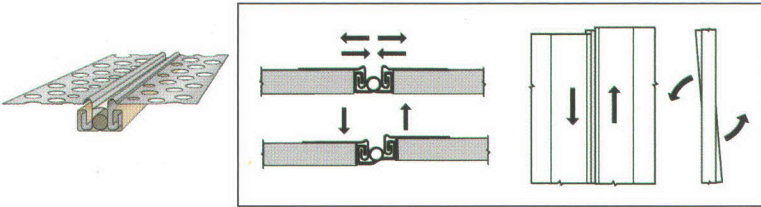

Aksesoris

PN 300 : External Angle 90° (2700 & 3000 mm)
 PN 301 : External Angle 135° (3000 mm)

PN 302 : Arch Bead (3000 mm)

PN 303 : Stopping Beads 10mm (3000 mm)
 PN 304 : Stopping Beads 13mm (3000 mm)

PN 305 : Stopping Angle 10mm (3000 mm)
 PN 306 : Stopping Angle 13mm (3000 mm)

PN 307 : Shadowline Stopping Angle (3000 mm)

PN 308 : Casing Bead 10mm (3000 mm)
 PN 309 : Casing Bead 13mm (3000 mm)

PN 310 : Control Joint (3000 mm)

limanjaya.co.id